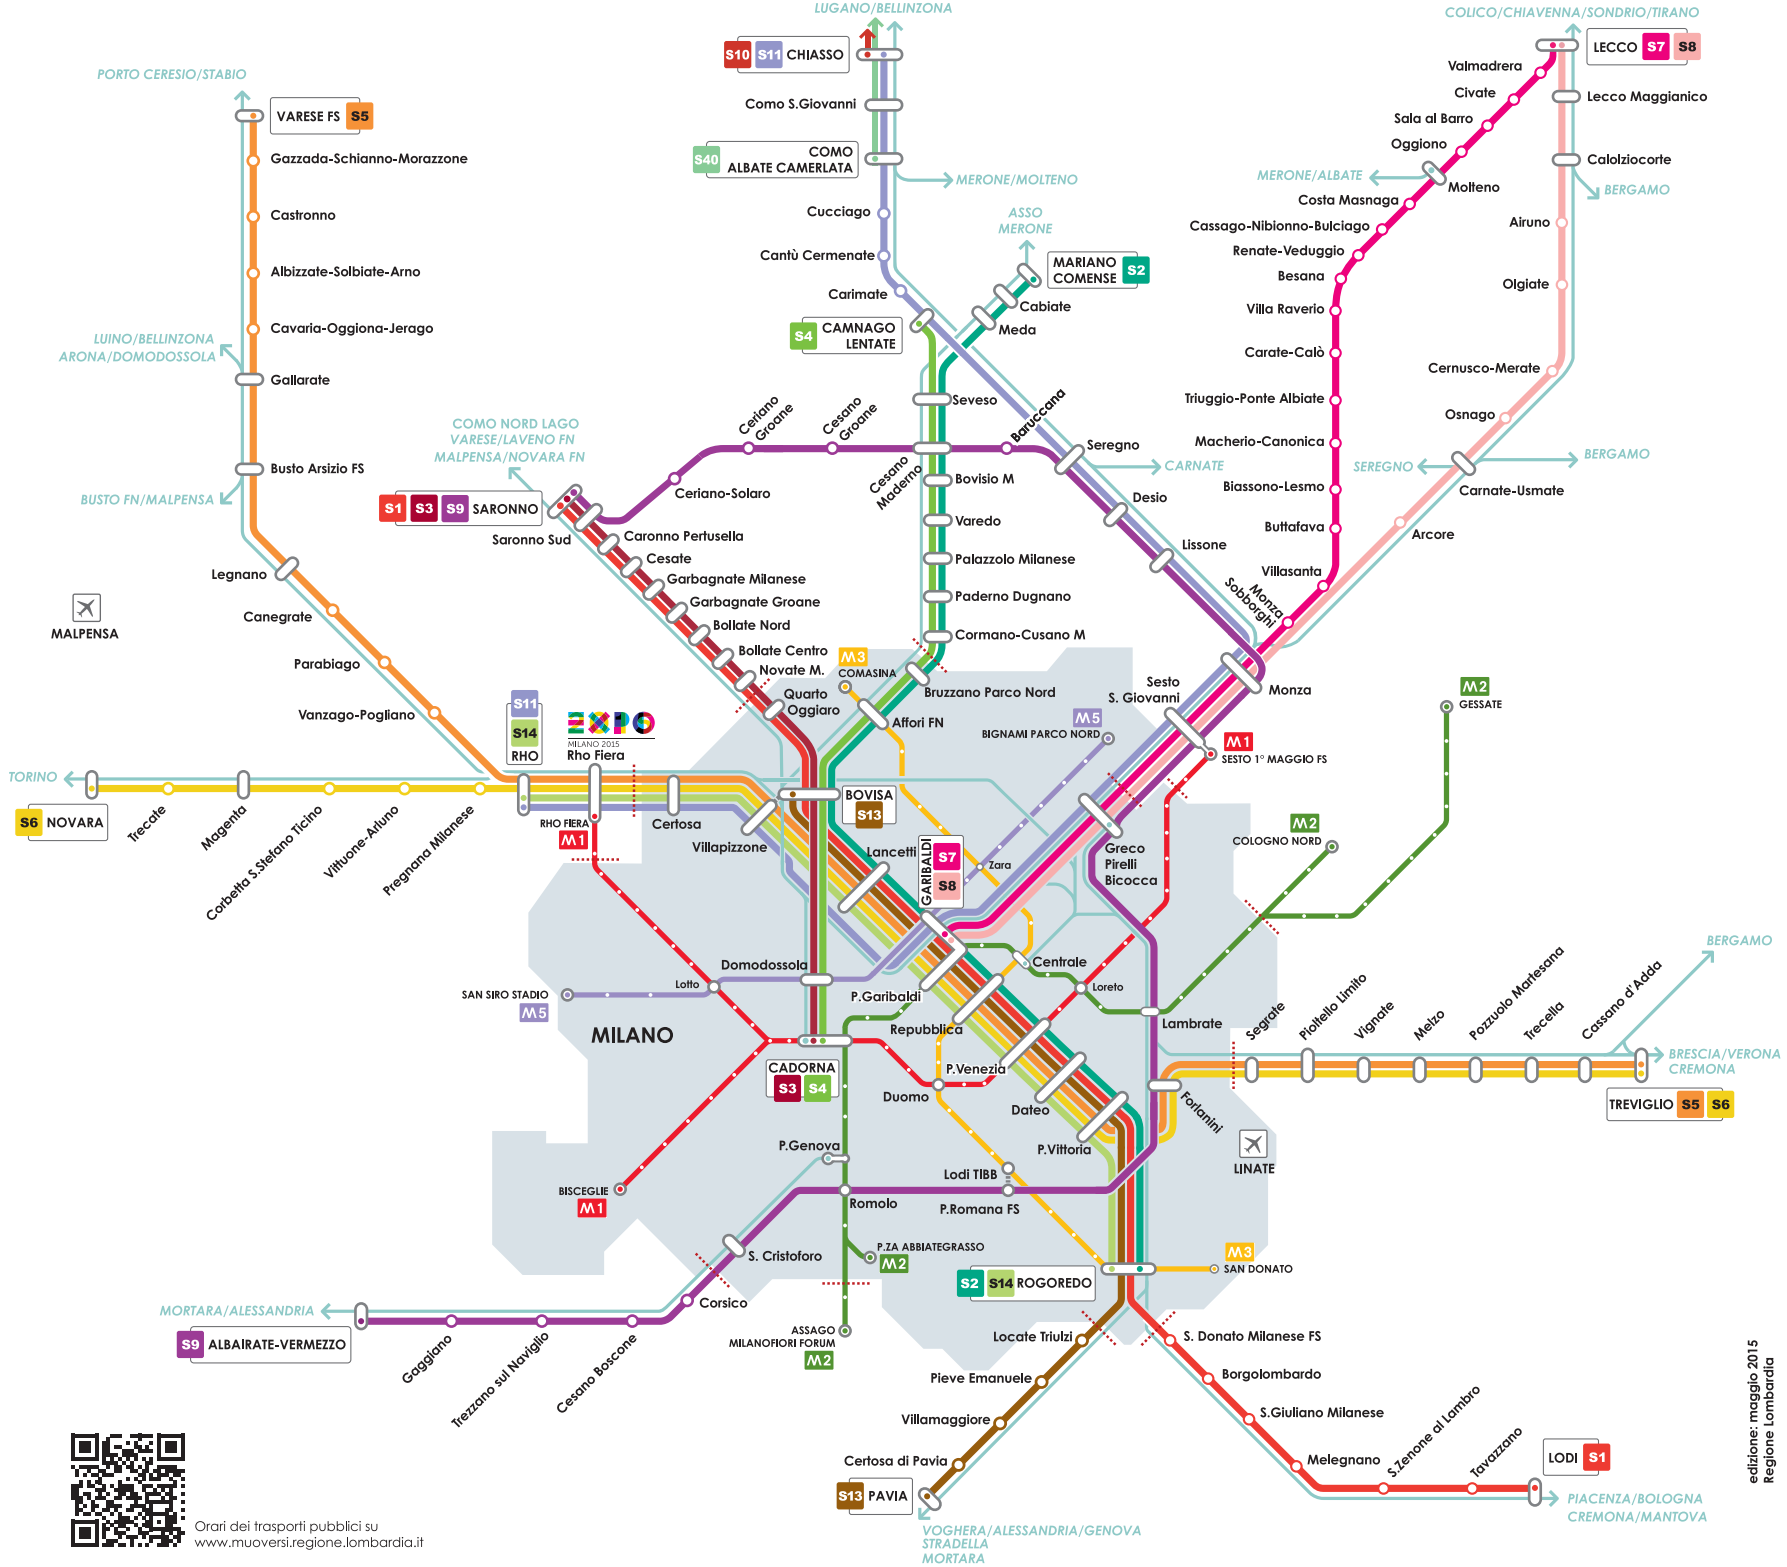

Servizio Ferroviario Suburbano

Line S

Servizio Suburbano Suburban lines

- S** Suburbana • Suburban lines
- S1** Saronno-Passante-Lodi
- S2** Mariano-Passante-MI Rogoredo
- S3** Saronno-Bovisa-MI Cadorna
- S4** Camnago-MI Cadorna
- S5** Varese-Passante-Treviglio
- S6** Novara-Passante-Treviglio
- S7** Lecco-Molteno-MI P. Garibaldi
- S8** Lecco-Carnate-MI P. Garibaldi
- S9** Saronno-MI Greco-Albairate
- S10** Chiasso-Bellinzona
- S11** Chiasso-MI P. Garibaldi-Rho
- S13** Pavia-Passante-MI Bovisa
- S14** Rho-Passante-MI Rogoredo
- S40** Como Albate-Stabio

- M** Metropolitana • Underground
- M1** Sesto FS/Bisceglie-Rho Fiera
- M2** Assago/P.za Abbiategrasso-Cologno Nord/Gessate
- M3** Comasina-San Donato
- M5** Bignami-San Siro

- R** Regionale • Regional railway
- Linee Regionali e RegioExpress

- Linea e stazioni suburbane Suburban lines and stations
- Linea e stazioni metropolitana Underground lines and stations
- Capolinea • Terminus
- LODI S1
- Collegamento pedonale Pedestrian connection
- Limite tariffa urbana Urban fare limit
- Aeroporto Airport

edizione: maggio 2015 Regione Lombardia

Orari dei trasporti pubblici su www.muoversi.regione.lombardia.it